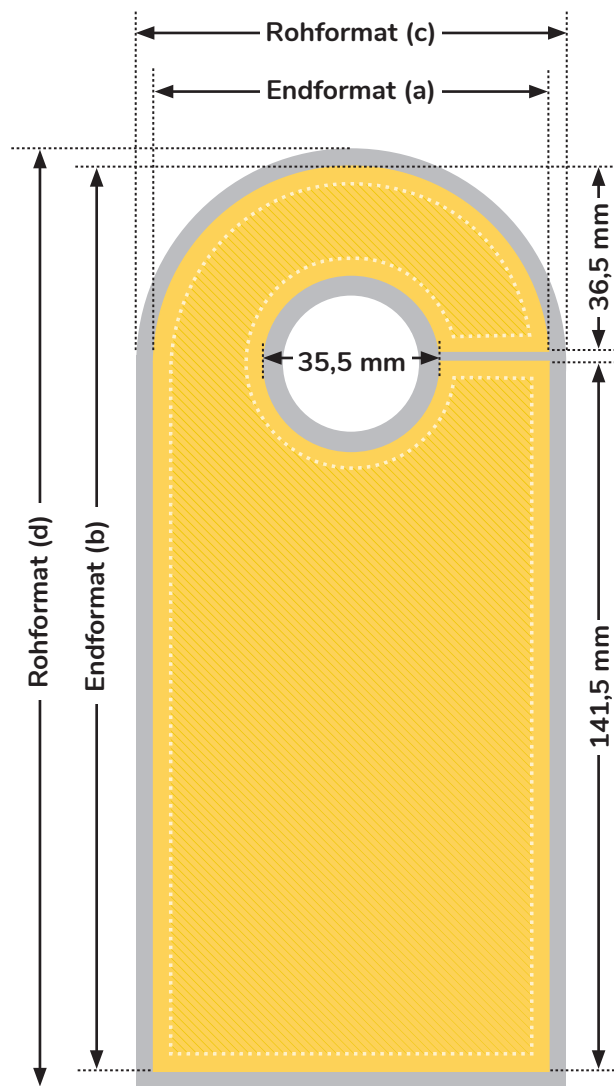

Türanhänger	Endformat (a x b)	Rohformat (c x d)
79 x 180 mm	79 x 180 mm	85 x 186 mm

💡 Bitte beachten Sie:

Beschnittzugabe und Randabstand wie angegeben anlegen.

- **Beschnitt: 3 mm**
über das Endformat hinausragender Rand, der nach dem Druck abgeschnitten wird
- **Randabstand: 4 mm**
Sicherheitsabstand von Gestaltungselementen zu Schneid- und Falzkanten
- Hintergrundflächen, Bilder oder Grafiken bis an den Rand des Rohformates anlegen

Seitenaufbau