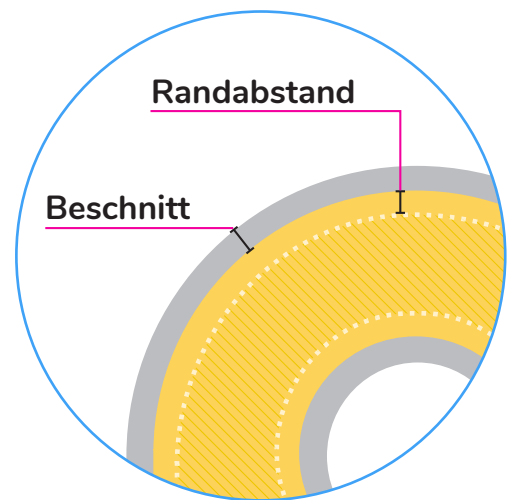

Türanhänger	Endformat (a x b)	Rohformat (c x d)
79 x 180 mm	79 x 180 mm	85 x 186 mm

💡 Bitte beachten Sie:

Beschnittzugabe und Randabstand wie angegeben anlegen.

- **Beschnitt: 3 mm**
über das Endformat hinausragender Rand, der nach dem Druck abgeschnitten wird
- **Randabstand: 4 mm**
Sicherheitsabstand von Gestaltungselementen zu Schneid- und Falzkanten
- Hintergrundflächen, Bilder oder Grafiken bis an den Rand des Rohformates anlegen

Seitenaufbau